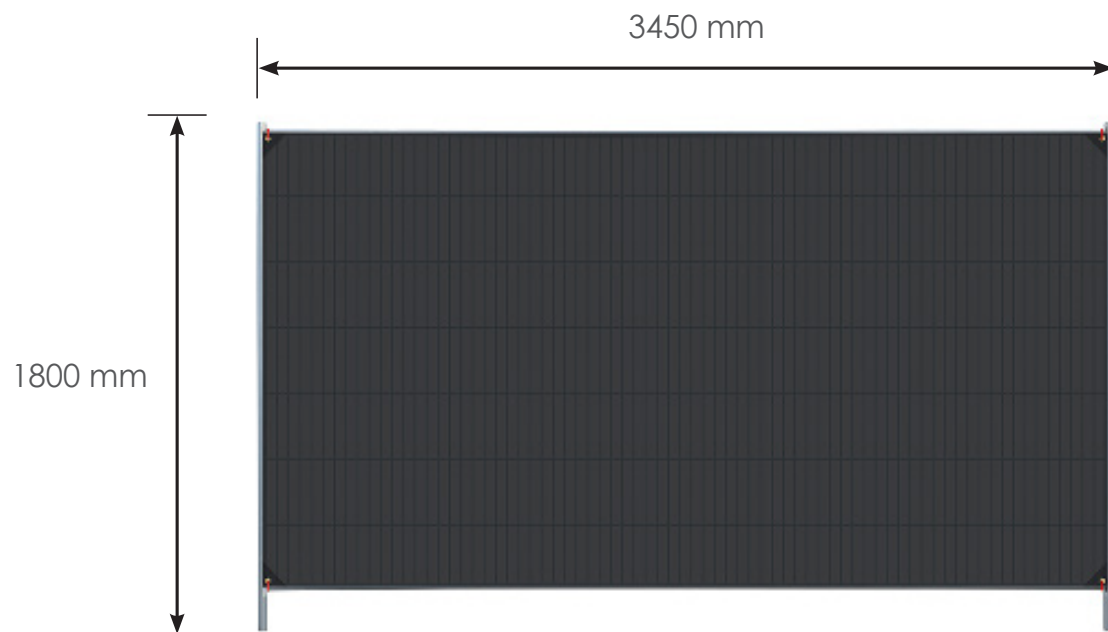

FILET SPÉCIAL CLÔTURE

Code article : 118-170 / 118-185 / 118-200 / 118-205

CARACTÉRISTIQUES DU PRODUIT

- Densité : 150 g/m² - Traité : Anti-UV
- Matière : polyéthylène haute densité
- Ourlets sur les bords et les angles
- Valeur ombrage : 55%

CONDITIONNEMENT

- 1 lot complet = 10 unités

QUANTITÉ MAX. MESSAGERIE

- 100 unités

Tolérance de +/- 10% sur les dimensions et les épaisseurs proposées.

COULEURS DISPONIBLES

Noir : **118-205**
Blanc : **118-170**
Vert : **118-185**
Bleu : **118-200**