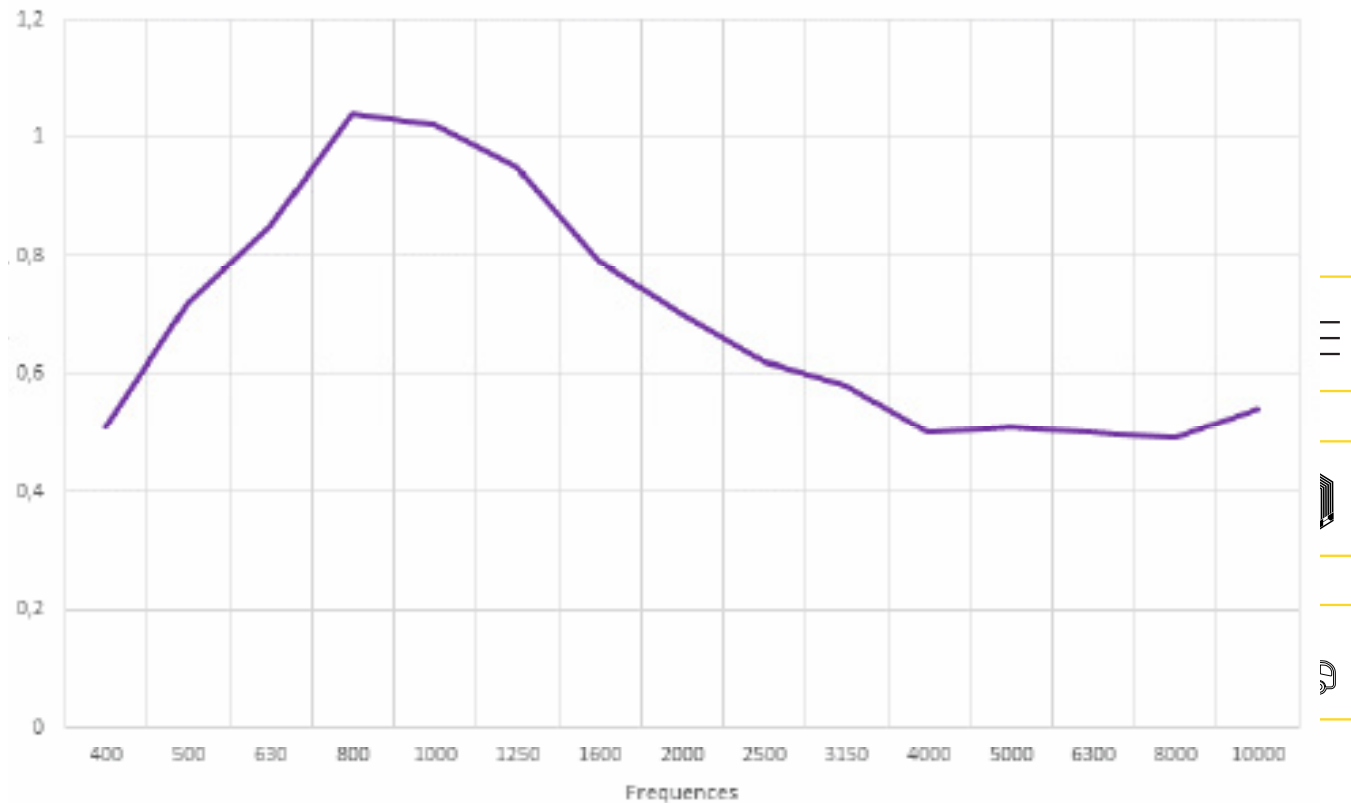

**Indice d'absorption
acoustique alpha**

Tableau des valeurs :

Fréquences (Hz)	400	500	630	800	1000	1250	1600	2000	2500	3150	4000	5000	6300	8000	10000
Indice Alpha	0,51	0,72	0,85	1,04	1,02	0,95	0,79	0,7	0,62	0,58	0,5	0,51	0,5	0,49	0,54