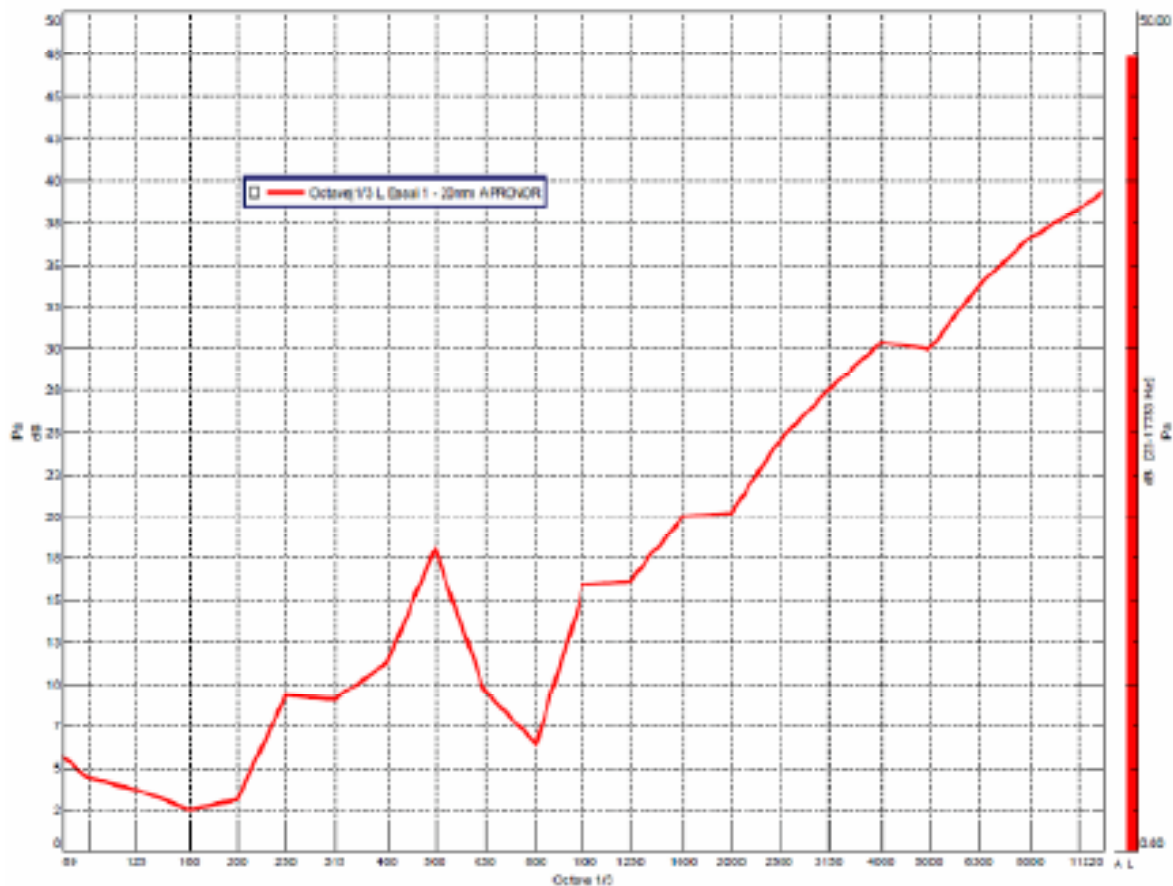

IL de la bâche acoustique

Tableau des valeurs :

Fréquences (Hz)	100	125	160	200	250	315	400	500	630	800	1000	1250	1600	2000	2500	3150	4000	5000	6300	8000	10000
IL (dB)	4.3	3.7	2.5	3.0	9.3	9.0	11.3	18.0	9.5	6.4	15.9	16.1	20.0	20.2	24.4	27.5	30.4	29.9	33.7	36.6	38.3